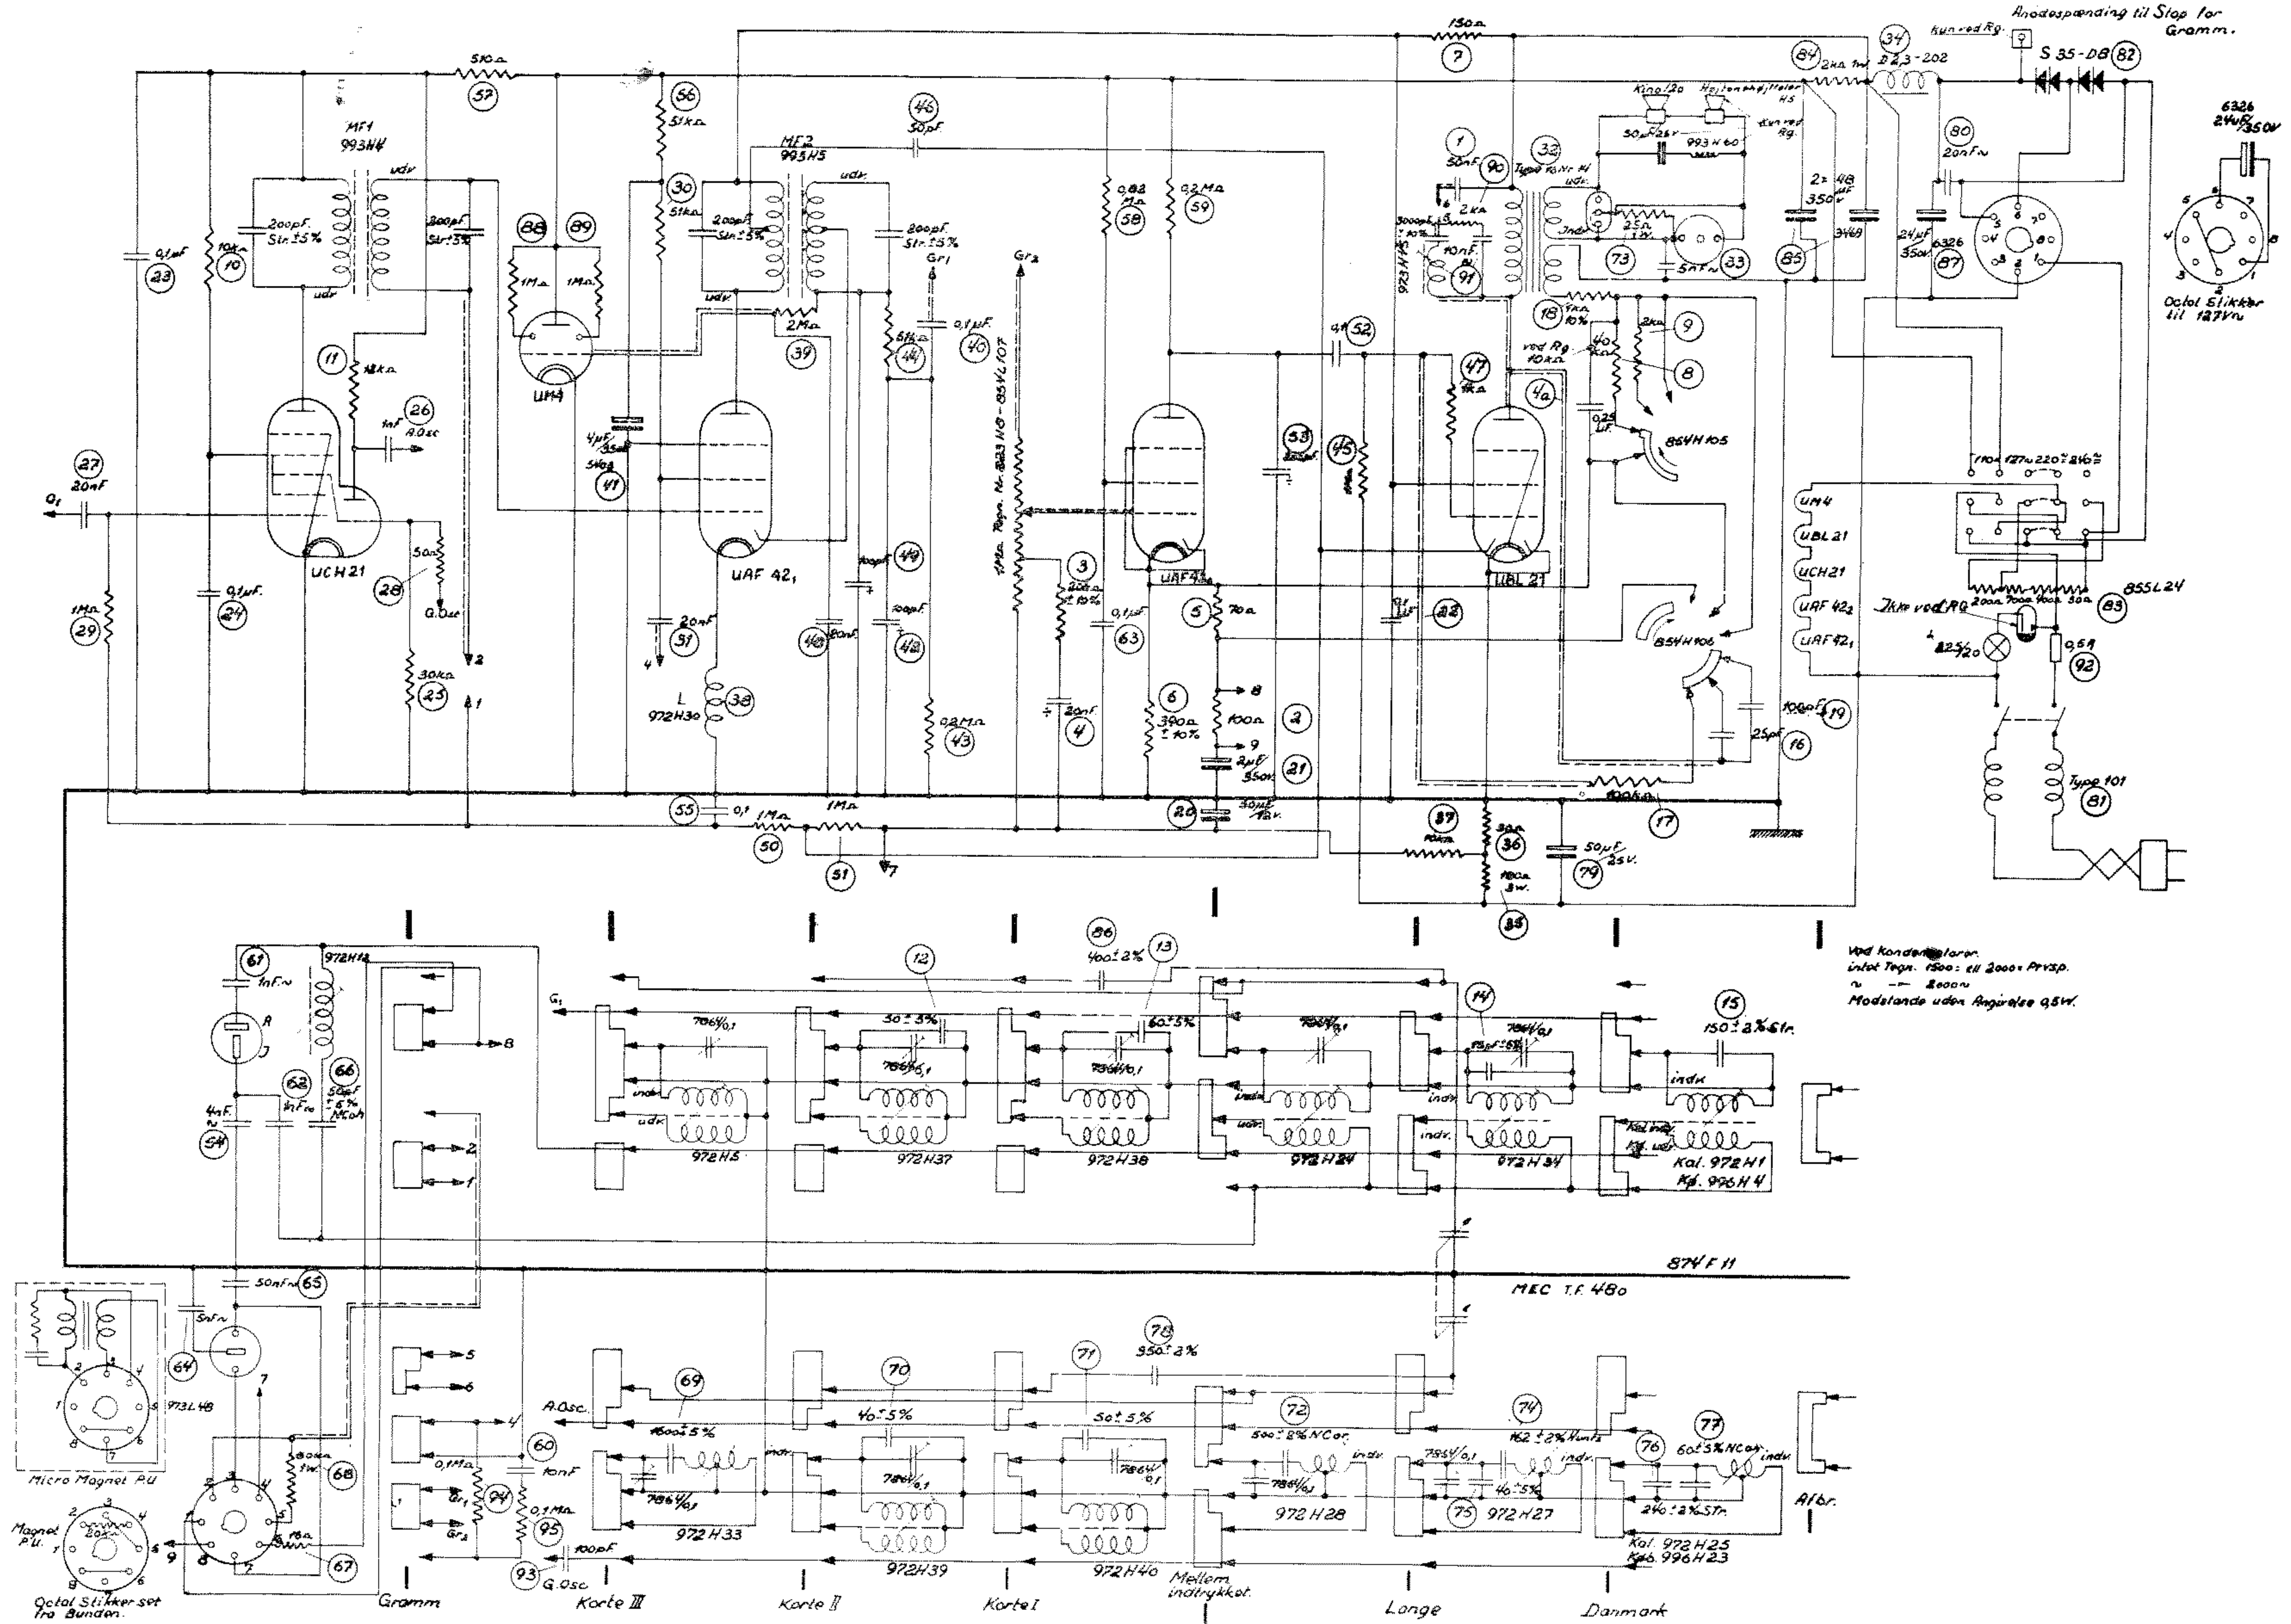

Elek. forbrug

S.S. afpr. nr.

DIAGRAM

NB. I Type K er Højtalerne: 1 Stk. Kino 120 og 1 Stk. Perma 211 uden Delefilter.